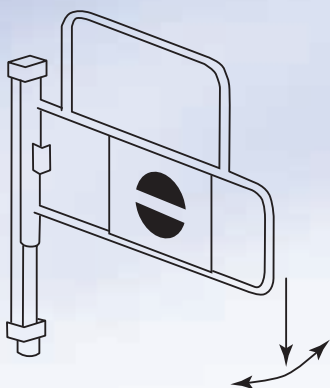

Notausgänge von Fischer-Draht

Notausgänge: Richtig wichtig.

Notausgänge können lebensrettend sein. Genauso wichtig wie die Warenabsicherung ist die Notfallsicherung – z.B. bei einem Brand. Dann sind klar gekennzeichnete und funktionierende Notausgänge Voraussetzung, um Personenschäden zu vermeiden. Notausgänge von Fischer-Draht erfüllen alle Anforderungen einer professionellen Notfallsicherung: Durch die Verwendung der internationalen Notausgangs- und Sperr-Symbole sind sie für jedermann sofort und zweifelsfrei zu erkennen und zu deuten. Auch in Ausgangs- oder in Gegenrichtung öffnet sich der Notausgang bei einem entsprechenden Anpressdruck gegen die Schwenkholme und gibt den Durchlass in voller Breite frei. Die Durchgangsbreite kann angepasst werden.

Notausgang

- verchromt
- einschließlich Schild
- beidseitig mit internationalen Symbolen bedruckt

Notausgang, Achsmaß 1000 mm Emergency exit, axis dimension 1000 mm

Modell-Nr. Model-No.	Höhe (mm) Height (mm)	links öffnend opening left	rechts öffnend opening right	Bestell-Nr. Order-No.
1031	950	X		4 031 2095
	950		X	4 031 1095
1031	1150	X		4 031 2115
	1150		X	4 031 1115

Doppelter Notausgang, Achsmaß 2100 mm Double emergency exit, axis dimension 2100 mm

1032	950			4 032 0095
	1150			4 032 0115

Emergency Exits from Fischer-Draht

Emergency exits – really important.

Emergency exits can save lives. Securing yourself against emergencies is just as important as securing your wares – if a fire occurs, for instance. That is when clearly marked and fully-functioning emergency exits are absolutely indispensable to avoid injuries. Emergency exits from Fischer-Draht fulfill all the requirements of professional emergency protection: use of the international emergency exit and barrier symbols make them instantly recognizable for everyone. Even in the exit or opposite direction, the emergency exit opens if the right pressure is applied against the swing bar, providing full access width. Entry width can be adjusted accordingly.