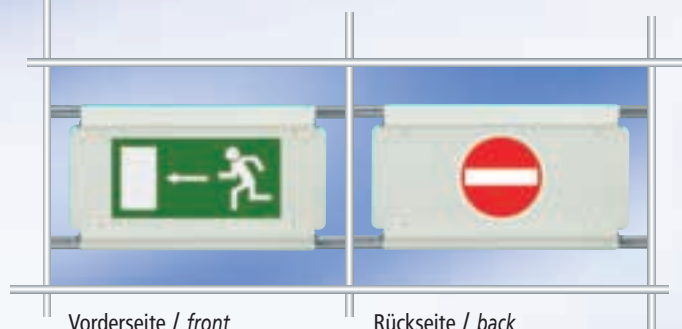

Notausgänge von Fischer-Draht

Notausgänge: Richtig wichtig.

Notausgänge können lebensrettend sein. Genauso wichtig wie die Warenabsicherung ist die Notfallsicherung – z.B. bei einem Brand. Dann sind klar gekennzeichnete und funktionierende Notausgänge Voraussetzung, um Personenschäden zu vermeiden. Notausgänge von Fischer-Draht erfüllen alle Anforderungen einer professionellen Notfallsicherung: Durch die Verwendung der internationalen Notausgangs- und Sperr-Symbole sind sie für jedermann sofort und zweifelsfrei zu erkennen und zu deuten. Auch in Ausgangs- oder in Gegenrichtung öffnet sich der Notausgang bei einem entsprechenden Anpressdruck gegen die Schwenkholme und gibt den Durchlass in voller Breite frei. Die Durchgangsbreite kann angepasst werden.

Doppelter Notausgang, Achsmaß 2100 mm Double emergency exit, axis dimension 2100 mm

1032	950			4 032 0095
	1150			4 032 0115

Emergency Exits from Fischer-Draht

Emergency exits – really important.

Emergency exits can save lives. Securing yourself against emergencies is just as important as securing your wares – if a fire occurs, for instance. That is when clearly marked and fully-functioning emergency exits are absolutely indispensable to avoid injuries. Emergency exits from Fischer-Draht fulfill all the requirements of professional emergency protection: use of the international emergency exit and barrier symbols make them instantly recognizable for everyone. Even in the exit or opposite direction, the emergency exit opens if the right pressure is applied against the swing bar, providing full access width. Entry width can be adjusted accordingly.

Emergency exit

- chromium-plated
- includes sign
- printed with international symbols on both sides

Vorderseite / front

Rückseite / back