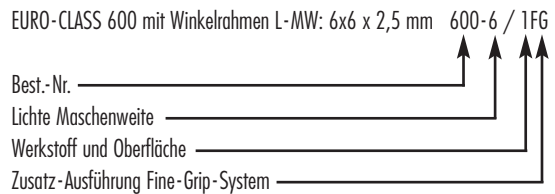

Bezeichnungsbeispiel: