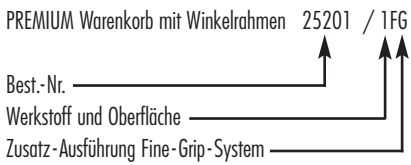

Bezeichnungsbeispiel: