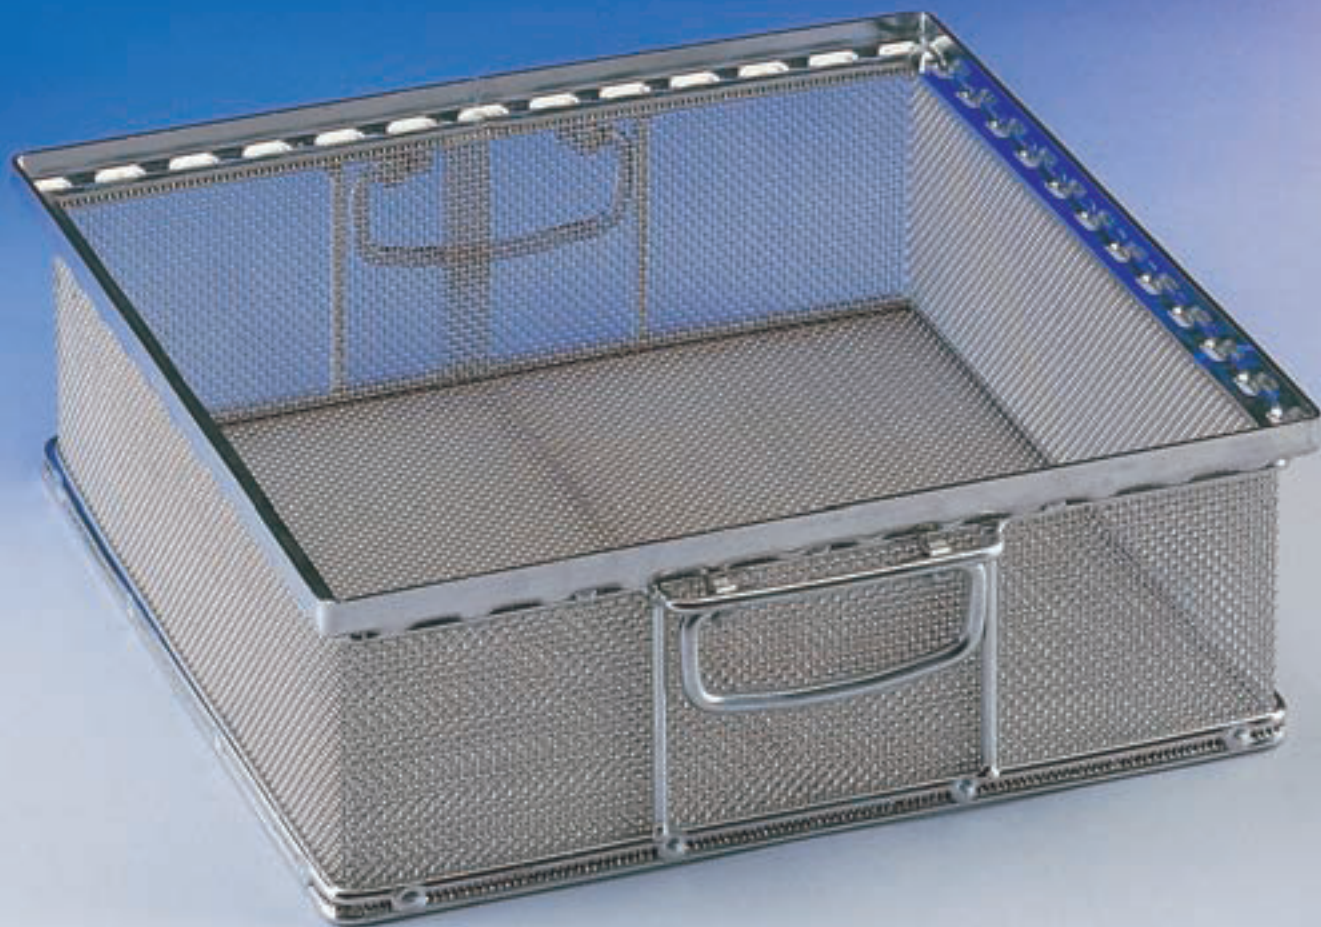

Weitere Werkstoffe und Oberflächen:

Werkstoff	Oberfläche	Bestell-Zusatz
St 37	blau verzinkt-chromatiert	ohne Zusatz
1.4301	elektro-polier	/1
St 37	roh-blank	/2
St 37	PA-beschichtet	/3
St 37	vernickelt	/4
St 37	gelb verzinkt-chromatiert	/6
St 37	schwarz verzinkt-chromatiert	/7
1.4301	e-perlen-gestrahlt	/8
St 37	verchromt	/9
1.4301	roh-blank	/10
1.4301	PA-beschichtet	/11

*PREMIUM in WIG-Schweißtechnik gefertigt.
Als Hersteller können wir Ihnen neben unserem
Standardprogramm auch Sonder- und
Individuallösungen anbieten.
Wir freuen uns auf Ihre Anfrage.*